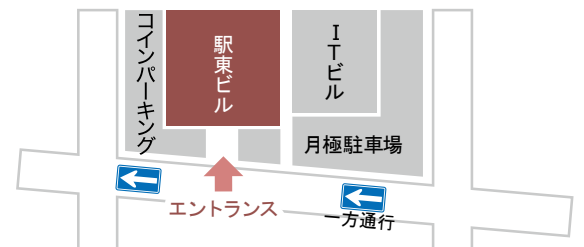

入口案内

リファレンス 駅東ビル貸会議室
〒812-0013
福岡県福岡市博多区博多駅東1-16-14 リファレンス 駅東ビル7F
TEL 092-432-0058 / FAX 092-432-0035